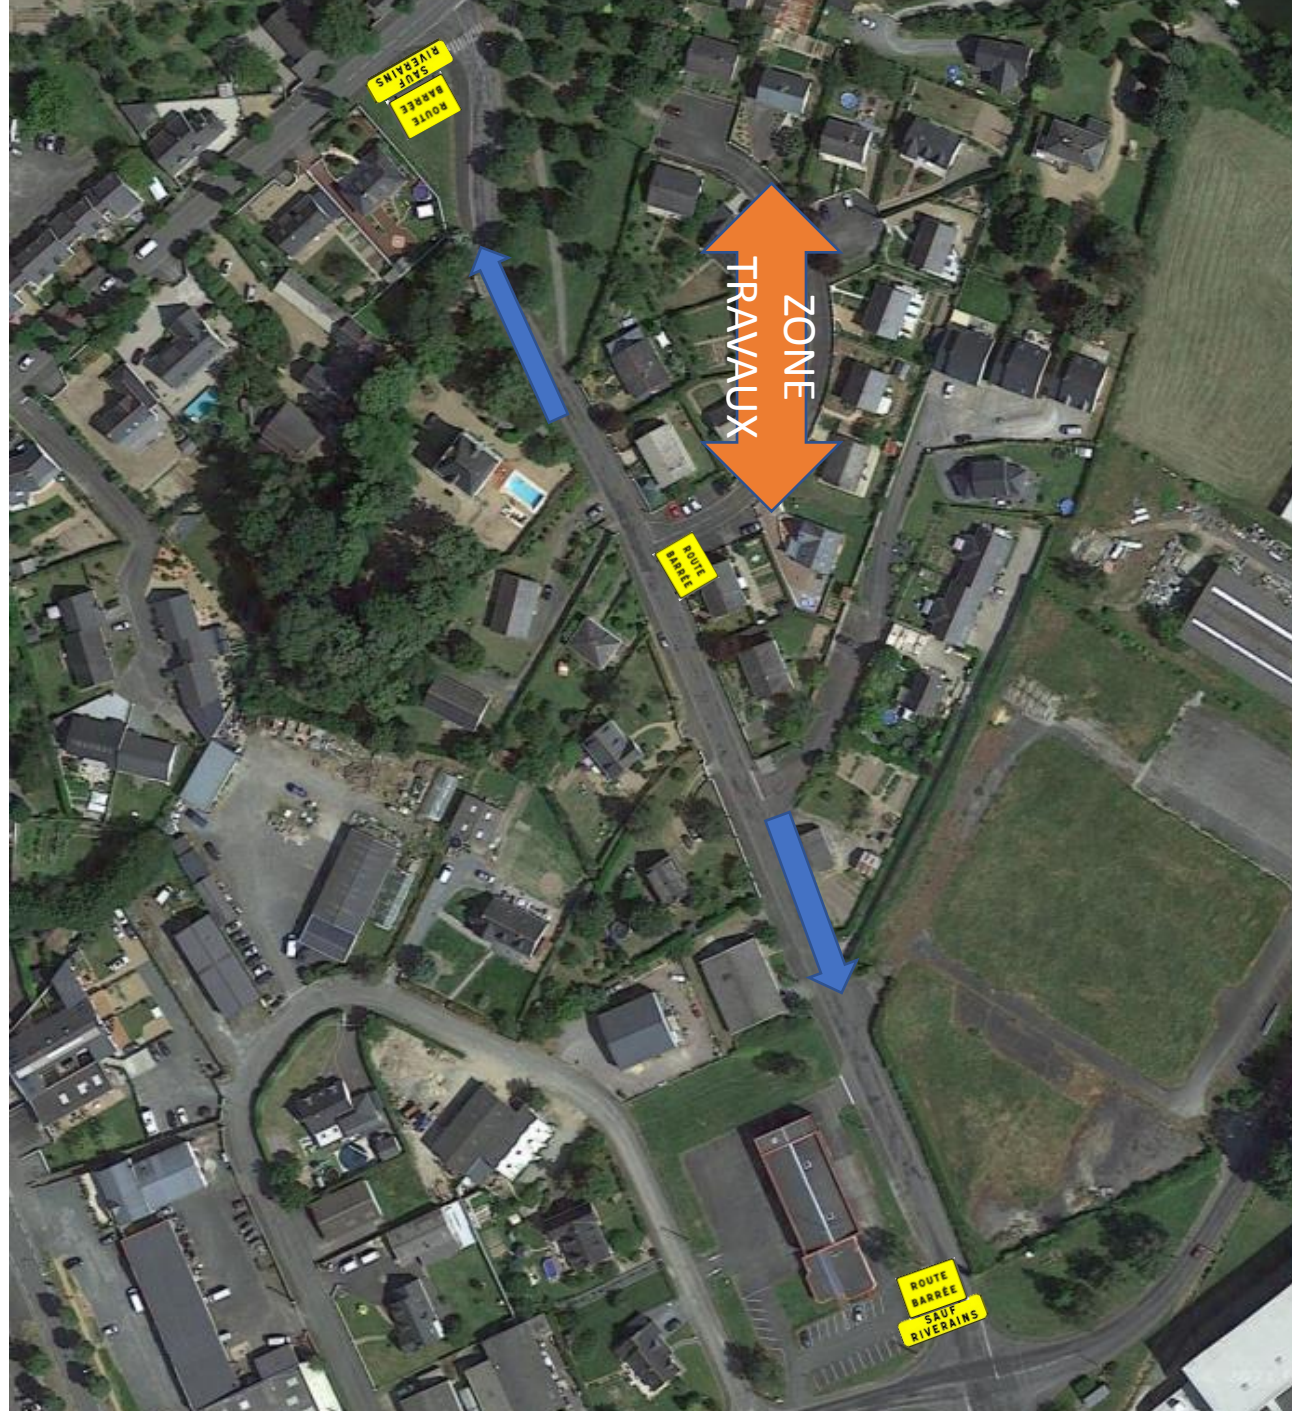

Réseaux eu/aep
r01/04
Semaine
25/26/27/28

← Circulation
riverain

Réseaux eu/aep
r04/06
Semaine 28/29/30

← Circulation
riverain

Réseaux eu/aep
Rue Victor Hugo
Semaine
37/38/39/40

← Circulation
riverain

Réseaux eu/aep
R06/ex3-4
Semaine
34/35/36/37/38

Plan de Déviation
R01-R09
RUE VICTOR HUGO

Plan de Déviation
R09-EX3-4
Semaine 36/37

← SORTIE USINE
PL ET VL

↔ ZONE
TRAVAUX