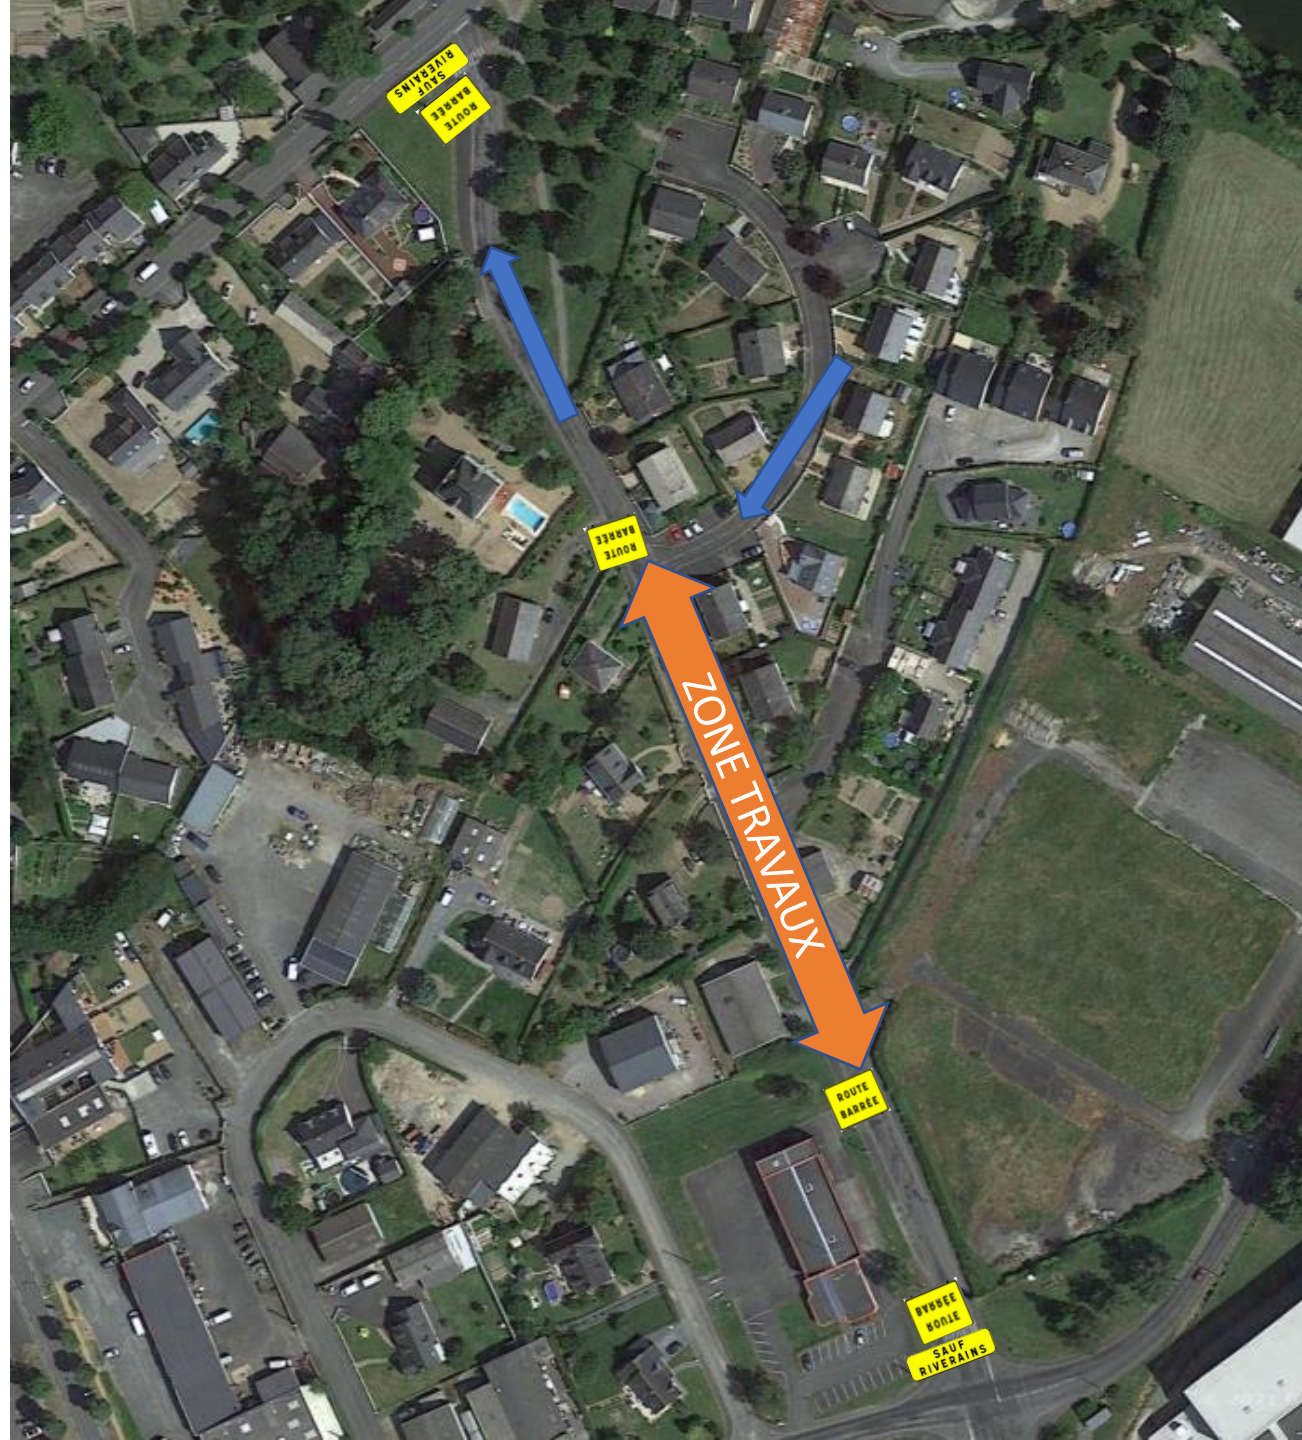

Réseaux eu/aep
r01/04
Semaine
25/26/27/28

← Circulation
riverain

Réseaux eu/aep
r04/06
Semaine 28/29/30

← Circulation
riverain

Réseaux eu/aep
Rue Victor Hugo
Semaine
37/38/39/40

← Circulation
riverain

Réseaux eu/aep
R06/ex3-4
Semaine
34/35/36/37/38

Plan de Déviation
R01-R09
RUE VICTOR HUGO

Plan de Déviation
R09-EX3-4
Semaine 36/37

← SORTIE USINE
PL ET VL

↔ ZONE
TRAVAUX