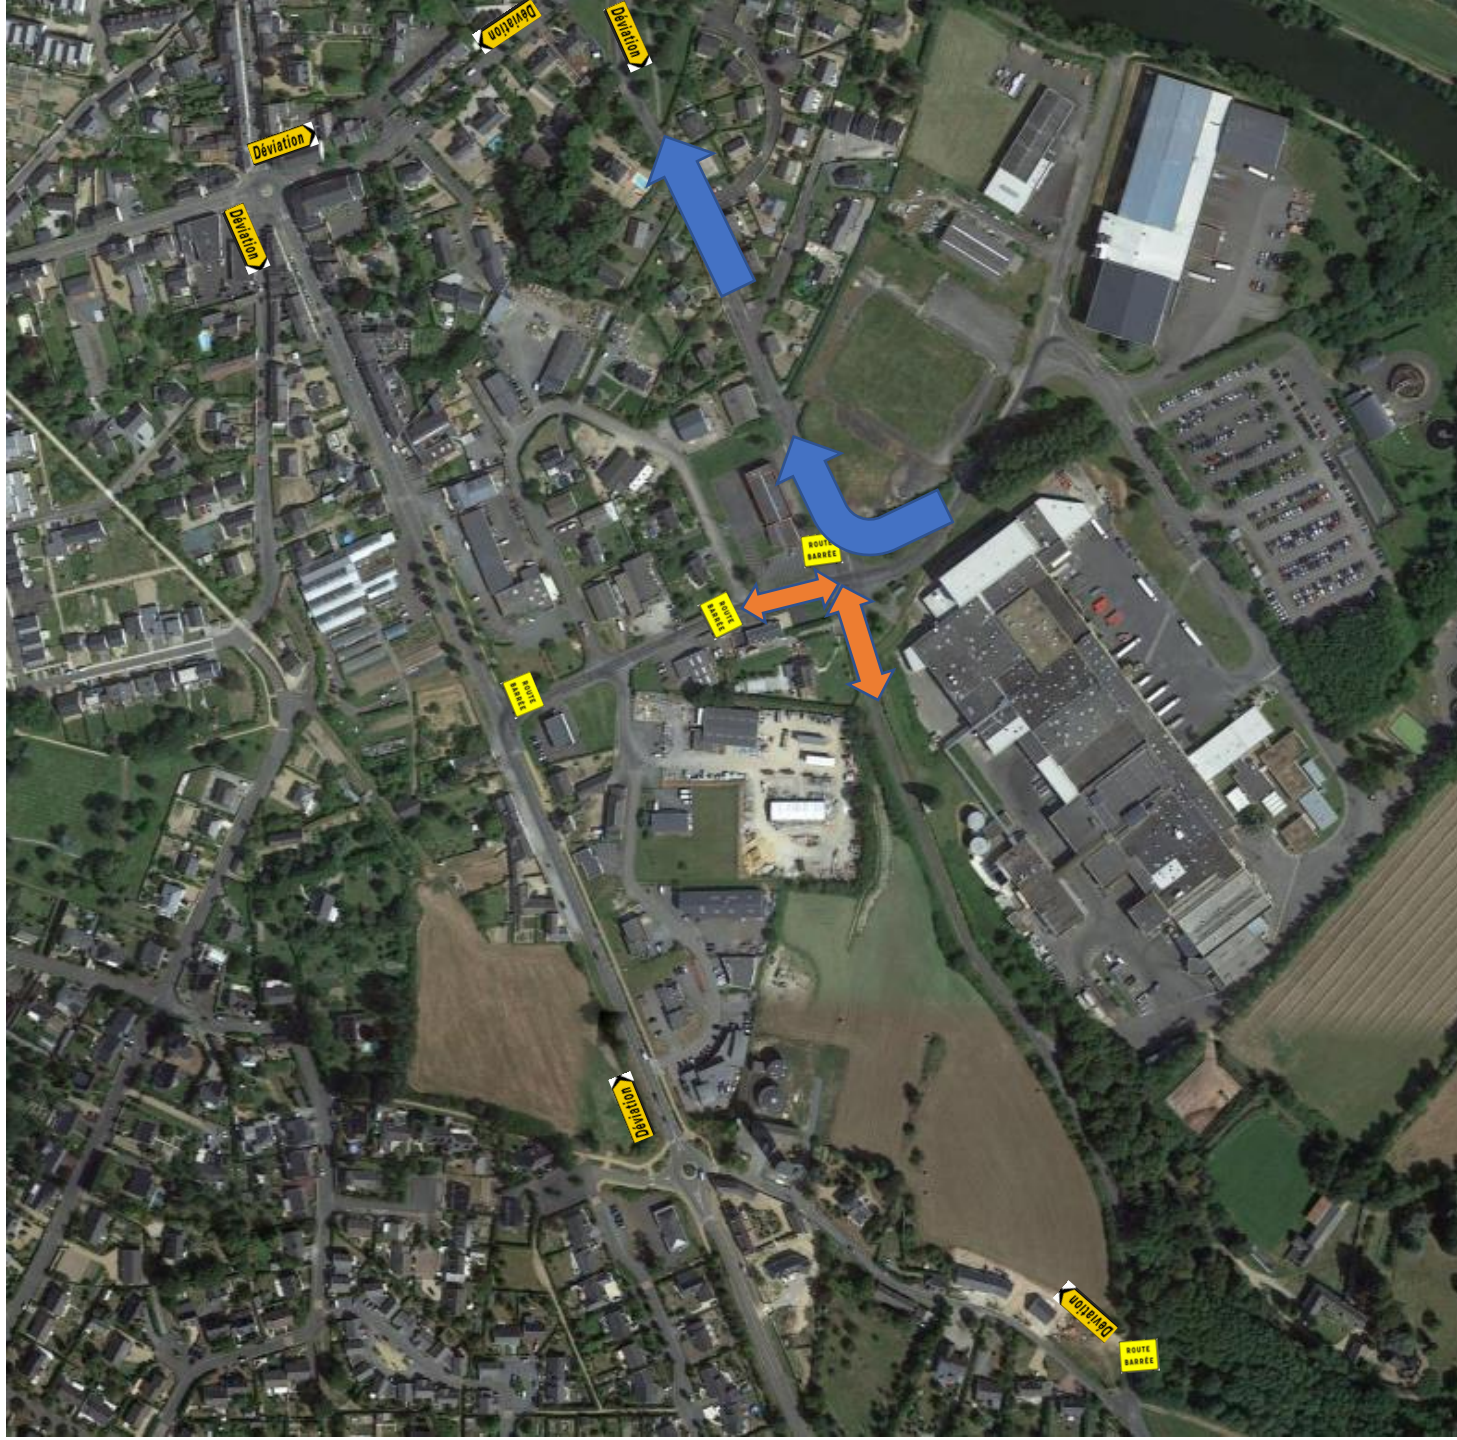

Réseaux eu/aep
r01/04
Semaine
25/26/27/28

← Circulation
riverain

Réseaux eu/aep
r04/06
Semaine 28/29/30

← Circulation
riverain

Réseaux eu/aep
Rue Victor Hugo
Semaine
37/38/39/40

← Circulation
riverain

Réseaux eu/aep
R06/ex3-4
Semaine
34/35/36/37/38

Plan de Déviation
R01-R09
RUE VICTOR HUGO

Plan de Déviation
R09-EX3-4
Semaine 36/37

← SORTIE USINE
PL ET VL

↔ ZONE
TRAVAUX