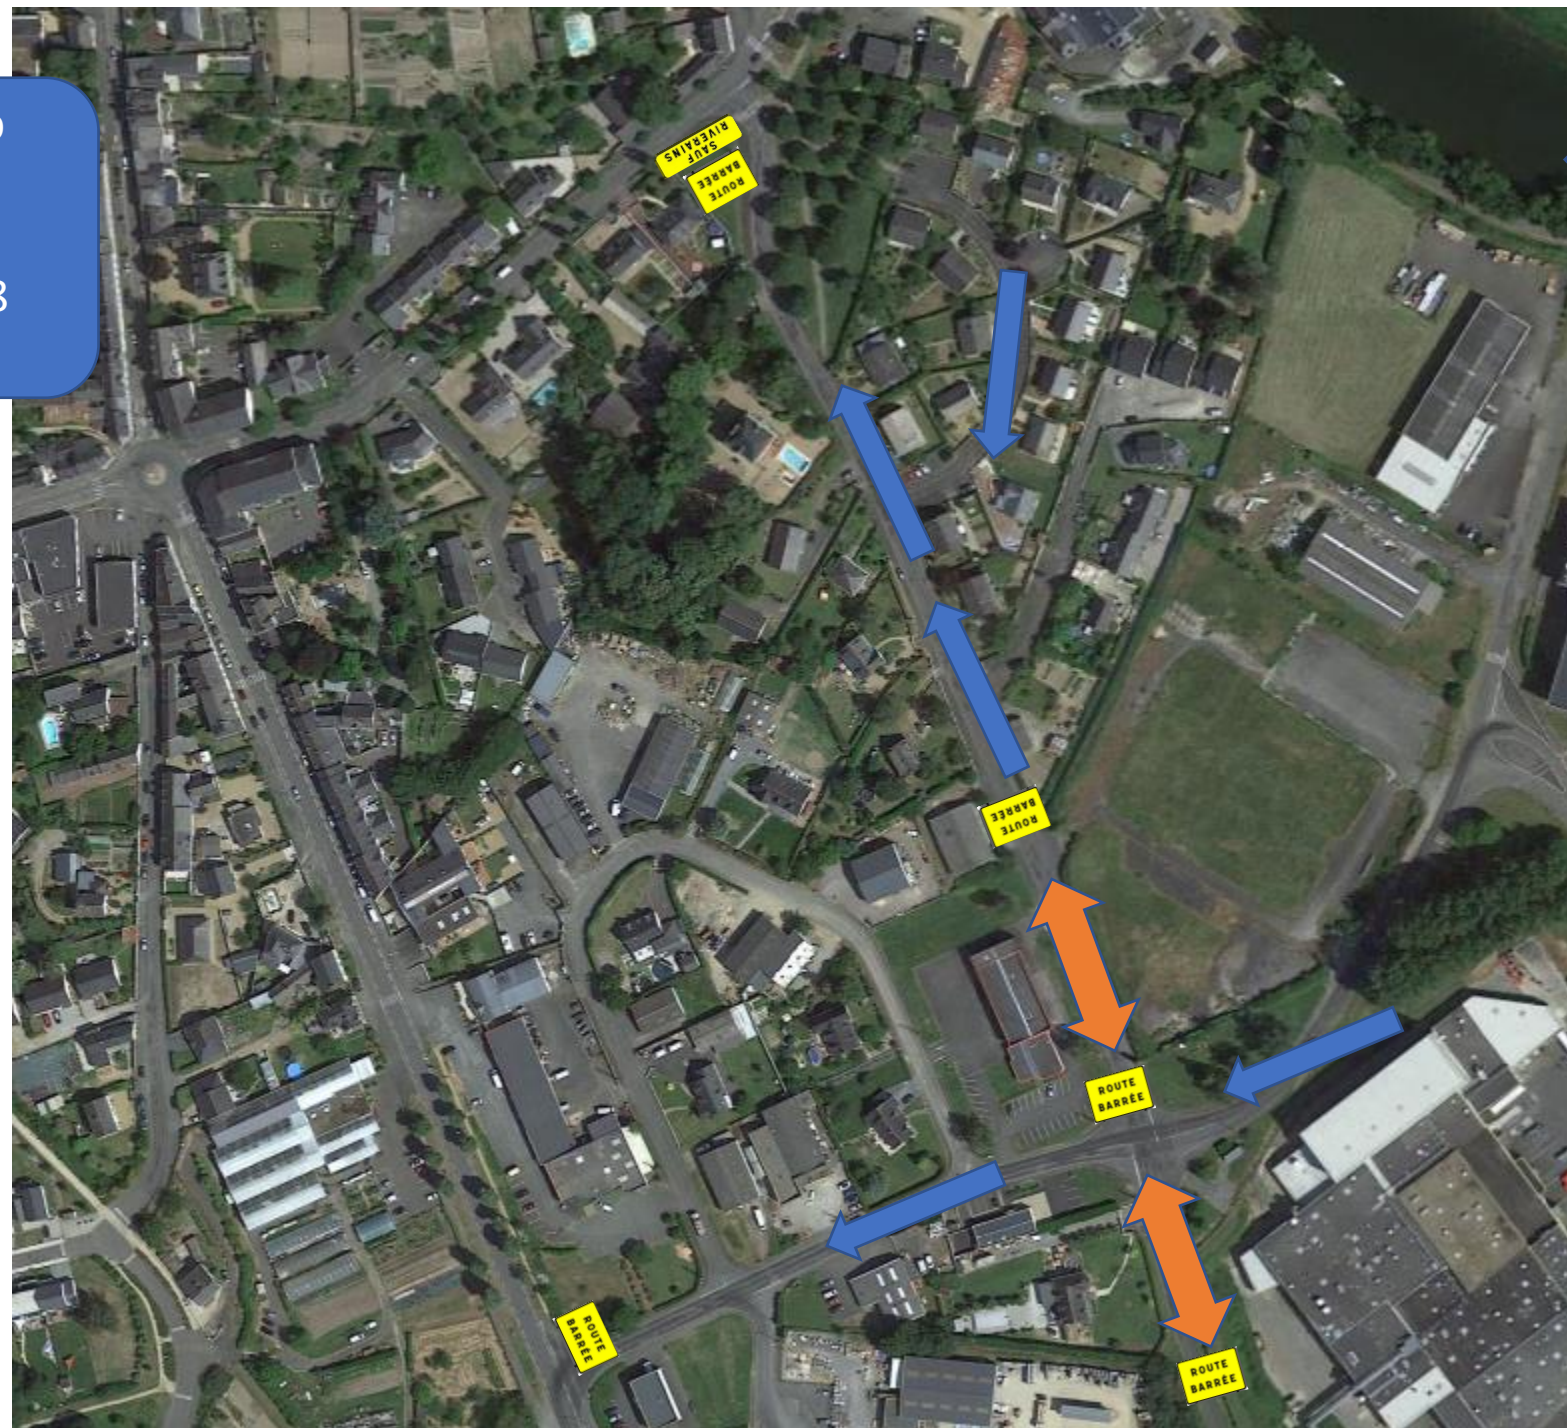

Réseaux eu/aep
r01/04
Semaine
25/26/27/28

← Circulation
riverain

Réseaux eu/aep
r04/06
Semaine 28/29/30

← Circulation
riverain

Réseaux eu/aep
Rue Victor Hugo
Semaine
37/38/39/40

← Circulation
riverain

Réseaux eu/aep
R06/ex3-4
Semaine
34/35/36/37/38

Plan de Déviation
R01-R09
RUE VICTOR HUGO

Plan de Déviation
R09-EX3-4
Semaine 36/37

← SORTIE USINE
PL ET VL

↔ ZONE
TRAVAUX