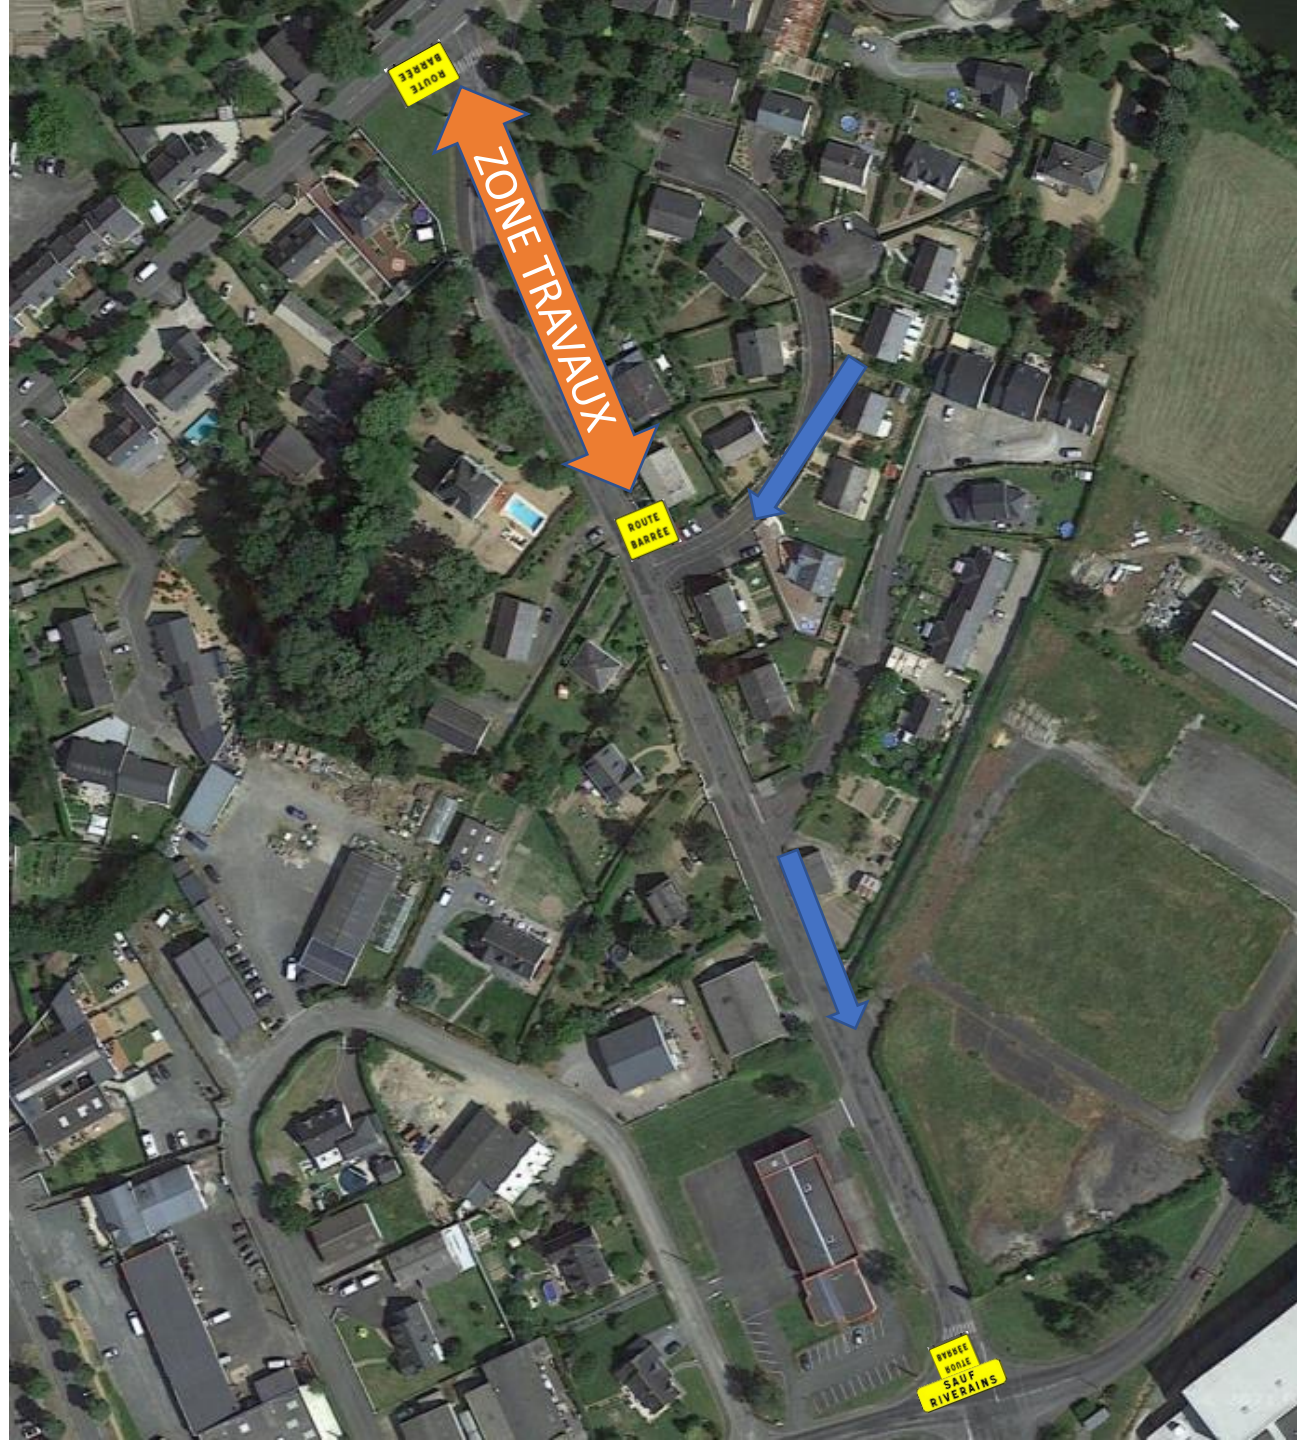

Réseaux eu/aep
r01/04
Semaine
25/26/27/28

← Circulation
riverain

Réseaux eu/aep
r04/06
Semaine 28/29/30

← Circulation
riverain

Réseaux eu/aep
Rue Victor Hugo
Semaine
37/38/39/40

← Circulation
riverain

Réseaux eu/aep
R06/ex3-4
Semaine
34/35/36/37/38

Plan de Déviation
R01-R09
RUE VICTOR HUGO

Plan de Déviation
R09-EX3-4
Semaine 36/37

← SORTIE USINE
PL ET VL

↔ ZONE
TRAVAUX