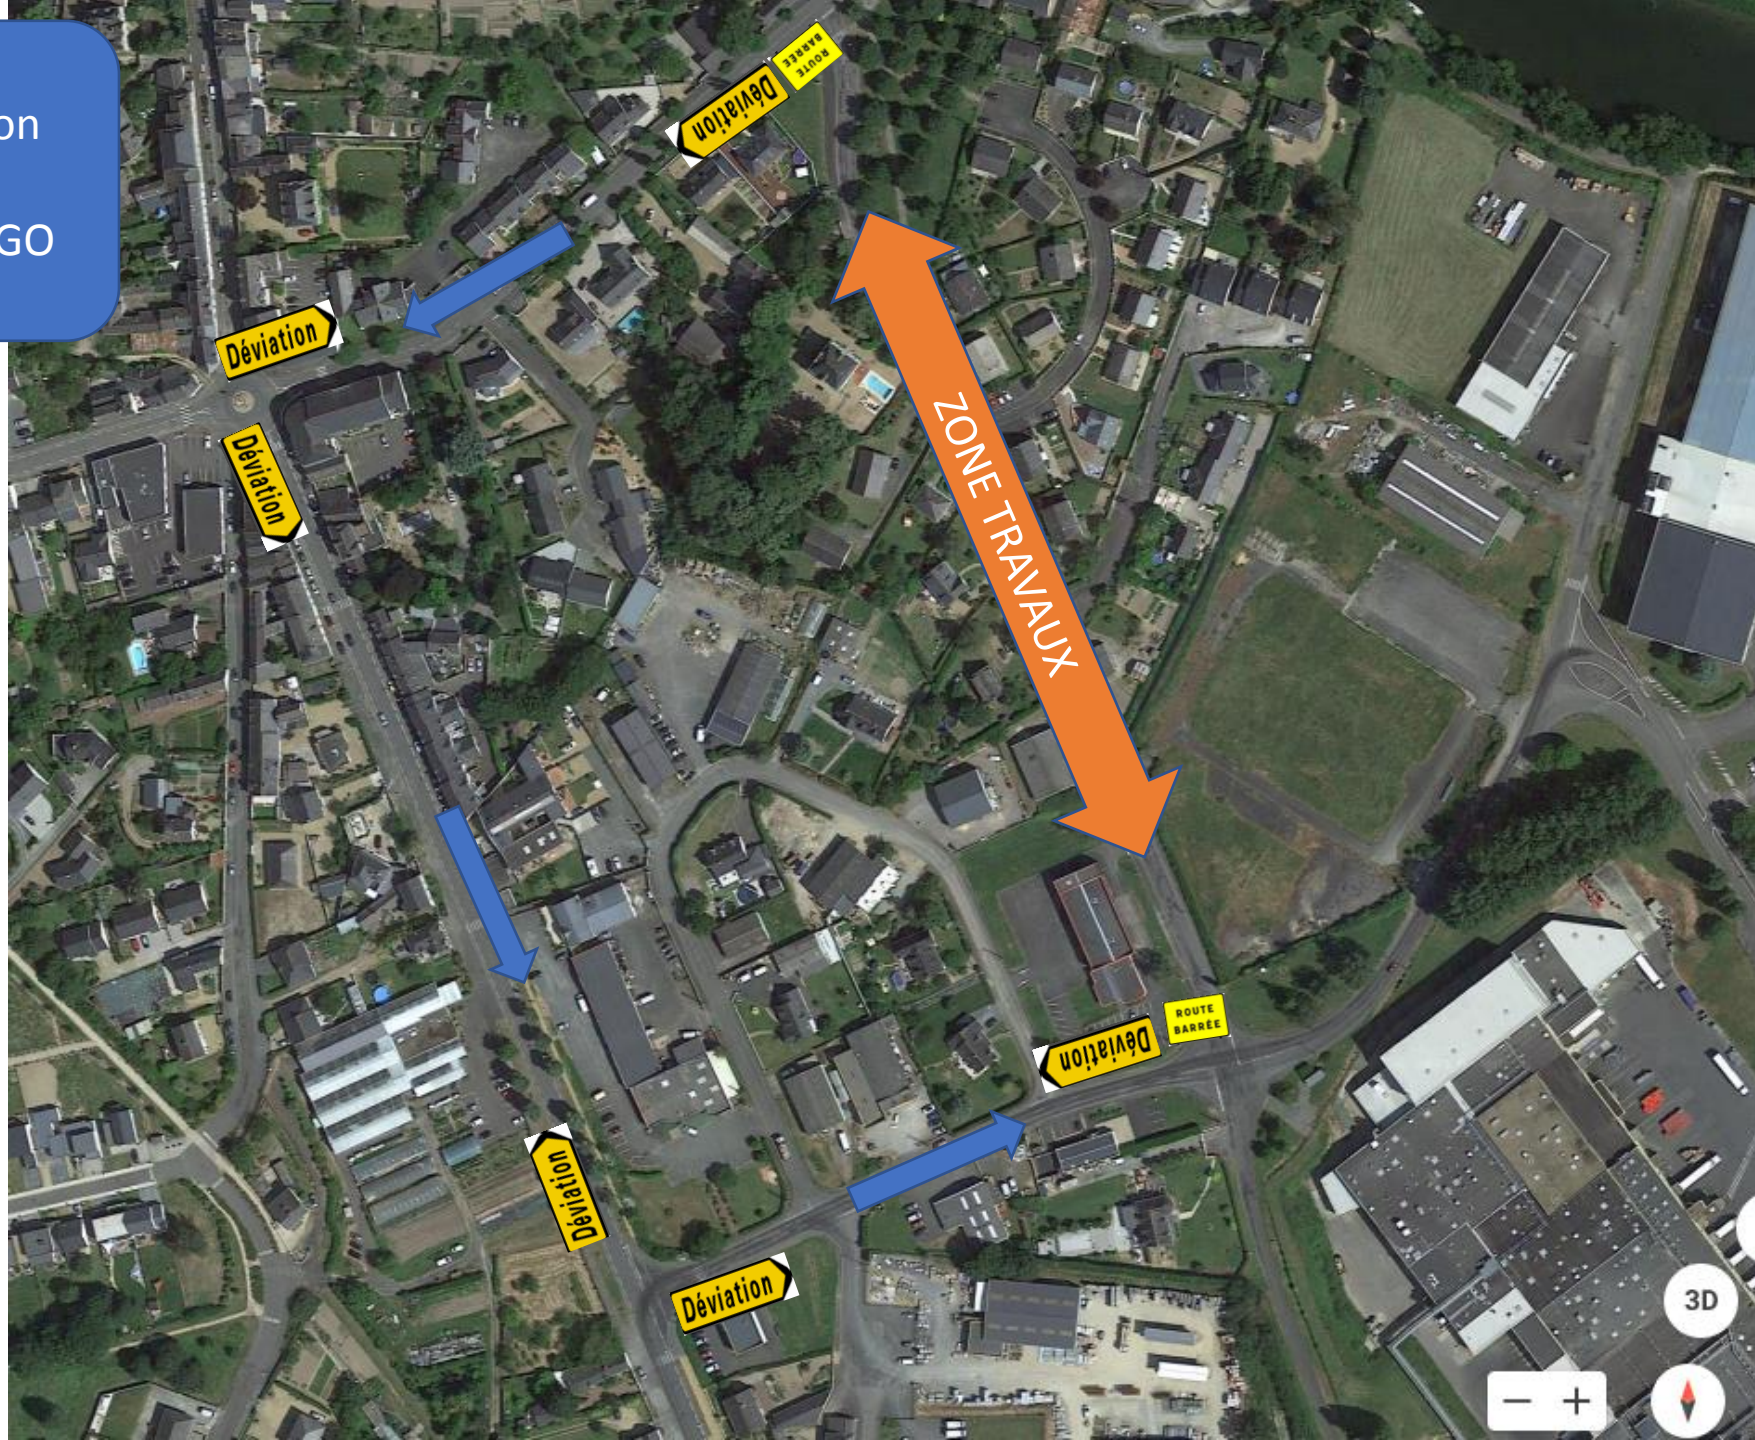

Réseaux eu/aep
r01/04
Semaine
25/26/27/28

← Circulation
riverain

Réseaux eu/aep
r04/06
Semaine 28/29/30

← Circulation
riverain

Réseaux eu/aep
Rue Victor Hugo
Semaine
37/38/39/40

← Circulation
riverain

Réseaux eu/aep
R06/ex3-4
Semaine
34/35/36/37/38

Plan de Déviation
R01-R09
RUE VICTOR HUGO

Plan de Déviation
R09-EX3-4
Semaine 36/37

← SORTIE USINE
PL ET VL

↔ ZONE
TRAVAUX